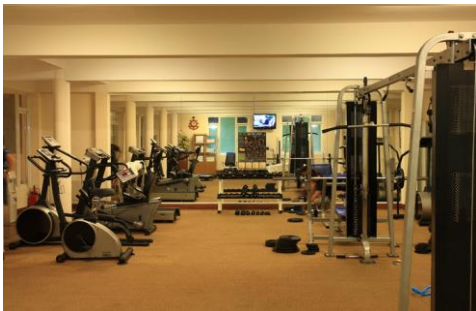

TRUNG TÂM THỂ THAO VÀ BỂ BƠI / FITNESS & SWIMMING POOL

Cung cấp nhiều dịch vụ tốt cho sức khỏe, khách sạn Palace tự tin đảm bảo mang đến cho bạn những trải nghiệm toàn diện trong thời gian lưu trú tại đây: ngâm mình trong làn nước mát lạnh tại hồ bơi ở tầng 1, rèn luyện sức khỏe tại phòng gym của khách sạn hay nuông chiều bản thân với các liệu pháp mát-xa thư giãn hoặc phục hồi sức khỏe.

Offering numerous healthy services, Palace Hotel is confident to ensure your all-in experience during your stay here: immerse in the cool water in swimming pool which located on the first floor, do exercise in the hotel's gym or relax with massage and restorative treatments.